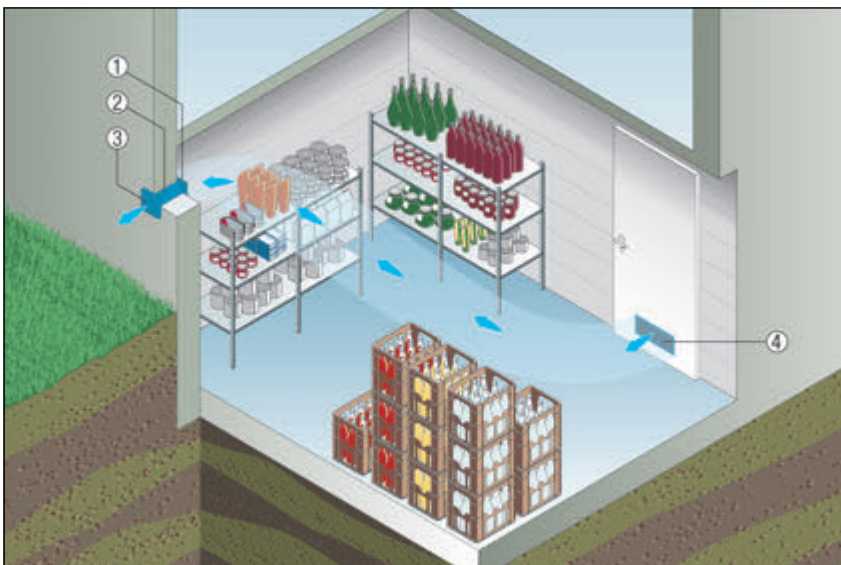

ECA 100 ipro - Sparprogramm

- Im Sparprogramm läuft der ECA 100 ipro nach einer individuell einstellbaren Einschaltverzögerung in der niedrigen Stufe an. Diese Lüftungsstufe wird sowohl während der Anwesenheit der

Person aufrechterhalten als auch nach dem Verlassen des Raumes. Erst nach einer individuell einstellbaren Nachlaufzeit schaltet sich der Ventilator automatisch wieder aus.

Vorteile des Sparprogramms:

- Dieses Programm bietet permanenten Komfort bei gleichzeitig hoher Sparsamkeit.
- Die angenehme anhaltende Lüftung sorgt für kontinuierlichen Luftaustausch bei kaum hörbaren Betriebsgeräuschen.
- Das Sparprogramm bietet sich bei allen Räumen an, die nur gelegentlich genutzt werden, z. B. im Keller oder in Hobbyräumen.

EV - Einschaltverzögerung
SB - Schaltbetrieb
NZ - Nachlaufzeit

1. 1 Kleinraumventilator ECA 100 ipro
2. 2 Wandhülse WH 100
3. 3 Verschlussklappe AP 100
4. 4 Türlüftungsgitter MLK 45

ECA 100 ipro - Powerprogramm

- Das Powerprogramm ist das Gegenstück zum Sparprogramm. Der ECA 100 ipro läuft nach einer individuell einstellbaren Einschaltverzögerung in der hohen Stufe an. Diese intensive Lüftung wird

so lange aufrechterhalten bis der Nutzer den Raum verlässt. Doch auch anschließend lüftet der Ventilator in der hohen Stufe weiter. Die Nachlaufzeit ist wie immer individuell einstellbar.

Vorteile des Powerprogramms:

- Dieses Programm sorgt für hohen und dauerhaften Luftaustausch.
- Ungewöhnlich hohe Feuchte und Gerüche werden zuverlässig abgeführt.
- Das Powerprogramm bietet sich überall dort an, wo im privaten Umfeld große Luftmengen rasch abgeführt werden sollen, z. B. in Vorräumen von Saunen.