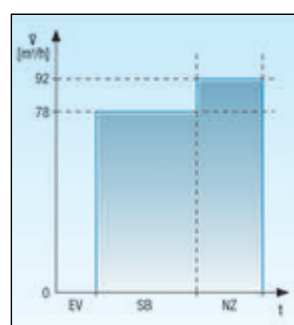

Betriebsprogramme ECA 100 ipro

Der Kleinraumventilator ECA 100 ipro kann in 4 Betriebsprogrammen betrieben werden.

Ausführung	Betriebsprogramme
Standard	ohne Betriebsprogramme: zweistufig bedienbar mittels handelsüblichem Doppelschalter
VZC - Ausführung mit einstellbarer Einschaltverzögerung und Nachlaufzeit	alle 4 Betriebsprogramme verfügbar
F - Ausführung mit Lichtsteuerung	alle 4 Betriebsprogramme verfügbar
H - Ausführung mit zweistufiger Feuchtesteuerung	alle 4 Betriebsprogramme verfügbar, bei Verwendung eines optionalen Schalters (z. B. Lichtschalter)
B - Ausführung mit Bewegungsmelder	alle 4 Betriebsprogramme verfügbar

ECA 100 ipro - Komfortprogramm

Im Komfortprogramm läuft der ECA 100 ipro nach einer individuell einstellbaren Einschaltverzögerung zunächst in der niedrigen Stufe an. Erst nach Verlassen des Raumes schaltet der Ventilator in

die hohe Stufe, um Feuchtigkeit und Gerüche vollständig aus dem Badezimmer zu entfernen. Diese Nachlaufzeit ist ebenfalls individuell einstellbar.

Vorteile des Komfortprogramms:

- Während der Anwesenheit von Personen im Badezimmer hört man kaum Betriebsgeräusche, denn der ECA 100 ipro läuft in dieser Zeit noch nicht oder nur in der niedrigen Stufe.
- Der ECA 100 ipro wird ab Werk im Komfortprogramm ausgeliefert.

EV - Einschaltverzögerung
SB - Schaltbetrieb
NZ - Nachlaufzeit

1. Dachhaube DN 125, Reduzierstück auf DN 100 bauseits beschaffen
2. Aluflexrohr AFR 100
3. Kondensatsammler, Beschaffung bauseits
4. Kleinraumventilator ECA 100 ipro
5. Türlüftungsgitter MLK 45

ECA 100 ipro - Nachtprogramm

Im Nachtprogramm läuft der ECA 100 ipro nach einer individuell einstellbaren Einschaltverzögerung in der hohen Stufe an. Diese wird so lange aufrechterhalten bis

die Person den Raum verlässt. Anschließend schaltet der Ventilator in die niedrige Stufe. Auch die Nachlaufzeit in der niedrigen Stufe ist individuell einstellbar.

Vorteile des Nachtprogramms:

- Dieses Programm bietet sich für die Nachtruhe oder für Personen mit empfindlichem Schlaf an. Denn außerhalb der eigentlichen Benutzung des Badezimmers sind fast keine Betriebsgeräusche hörbar.