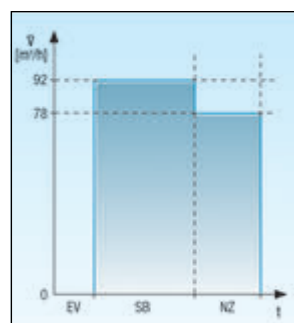

EV - Einschaltverzögerung
SB - Schaltbetrieb
NZ - Nachlaufzeit

1. Verschlussklappe zur Entlüftung AP 100
2. Wandhülse WH 100
3. Kleinraumventilator ECA 100 ipro
4. Türlüftungsgitter MLK 45