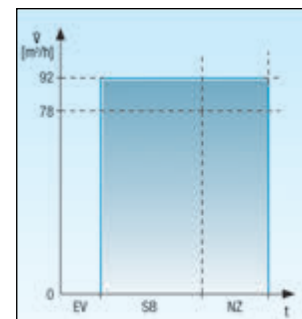

EV - Einschaltverzögerung
SB - Schaltbetrieb
NZ - Nachlaufzeit

1. 1 Kleinraumventilator ECA 100 ipro
2. 2 Wandhülse WH 100
3. 3 Verschlussklappe AP 100
4. 4 Türlüftungsgitter MLK 45