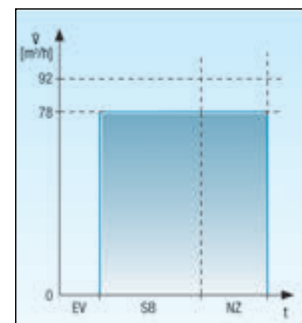

ECA 100 ipro - Sparprogramm

- Im Sparprogramm läuft der ECA 100 ipro nach einer individuell einstellbaren Einschaltverzögerung in der niedrigen Stufe an. Diese Lüftungsstufe wird sowohl während der Anwesenheit der

Person aufrechterhalten als auch nach dem Verlassen des Raumes. Erst nach einer individuell einstellbaren Nachlaufzeit schaltet sich der Ventilator automatisch wieder aus.

Vorteile des Sparprogramms:

- Dieses Programm bietet permanenten Komfort bei gleichzeitig hoher Sparsamkeit.
- Die angenehme anhaltende Lüftung sorgt für kontinuierlichen Luftaustausch bei kaum hörbaren Betriebsgeräuschen.
- Das Sparprogramm bietet sich bei allen Räumen an, die nur gelegentlich genutzt werden, z. B. im Keller oder in Hobbyräumen.

EV - Einschaltverzögerung
SB - Schaltbetrieb
NZ - Nachlaufzeit

1. 1 Kleinraumventilator ECA 100 ipro
2. 2 Wandhülse WH 100
3. 3 Verschlussklappe AP 100
4. 4 Türlüftungsgitter MLK 45

ECA 100 ipro - Powerprogramm

- Das Powerprogramm ist das Gegenstück zum Sparprogramm. Der ECA 100 ipro läuft nach einer individuell einstellbaren Einschaltverzögerung in der hohen Stufe an. Diese intensive Lüftung wird

so lange aufrechterhalten bis der Nutzer den Raum verlässt. Doch auch anschließend lüftet der Ventilator in der hohen Stufe weiter. Die Nachlaufzeit ist wie immer individuell einstellbar.

Vorteile des Powerprogramms:

- Dieses Programm sorgt für hohen und dauerhaften Luftaustausch.
- Ungewöhnlich hohe Feuchte und Gerüche werden zuverlässig abgeführt.
- Das Powerprogramm bietet sich überall dort an, wo im privaten Umfeld große Luftmengen rasch abgeführt werden sollen, z. B. in Vorräumen von Saunen.